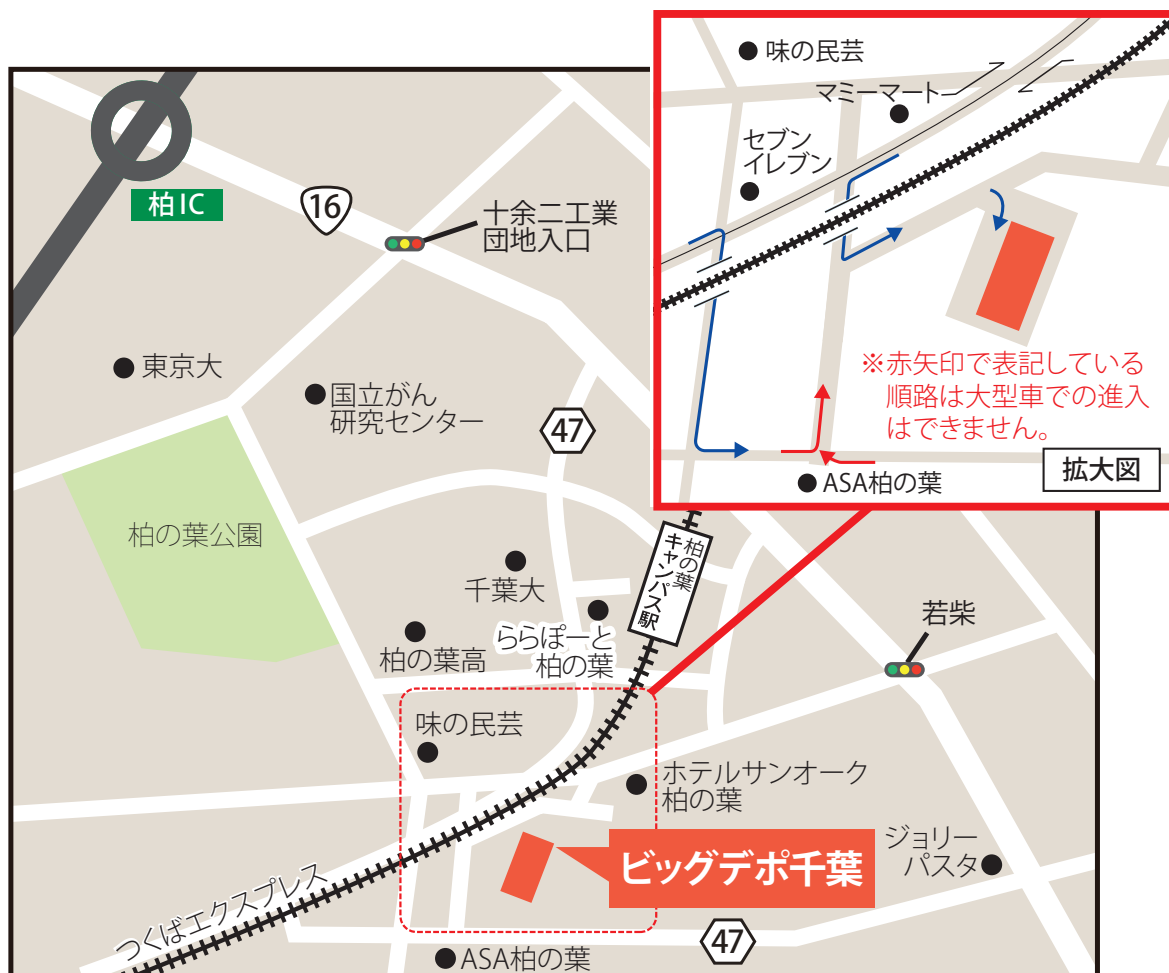

アクセス

🚗 車 …… 中央自動車道 八王子IC 約5km

**アクセス** 車…… 柏IC (常磐自動車道) 2.8km  
流山IC (常磐自動車道) 6km