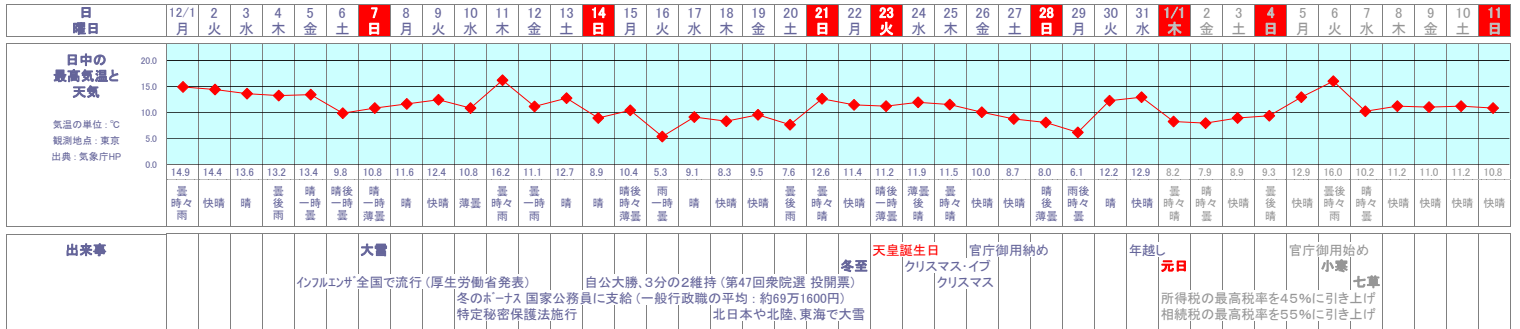

折込広告 販促カレンダー

2015年 12月

前年データ - 2014年 -

【全国1世帯当たりの消費支出 月別推移】 調査対象は2人以上の世帯/実質増減率は対前年同月比/出典：総務省「家計調査」

調査年	2014年											
調査月	1月	2月	3月	4月	5月	6月	7月	8月	9月	10月	11月	12月
消費支出(円)	297,070	266,610	345,443	302,141	271,411	272,791	280,293	282,124	275,226	288,579	280,271	332,363
実質増減率(%)	1.1	-2.5	7.2	-4.6	-8.0	-3.0	-5.9	-4.7	-5.6	-4.0	-2.5	-3.4