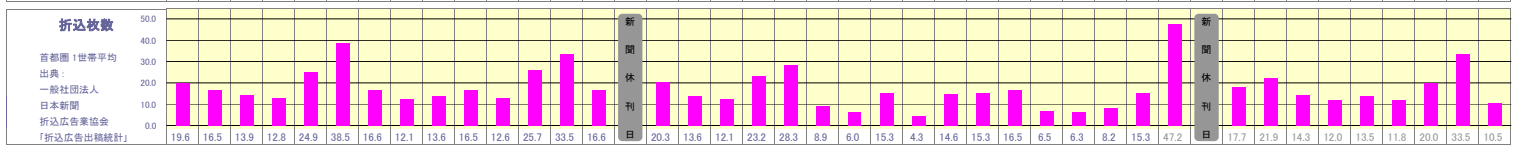

折込広告 販促カレンダー

2015年 12月

前年データ - 2014年 -

【全国1世帯当たりの消費支出 月別推移】 調査対象は2人以上の世帯/実質増減率は対前年同月比/出典：総務省「家計調査」

調査年	2014年											
調査月	1月	2月	3月	4月	5月	6月	7月	8月	9月	10月	11月	12月
消費支出(円)	297,070	266,610	345,443	302,141	271,411	272,791	280,293	282,124	275,226	288,579	280,271	332,363
実質増減率(%)	1.1	-2.5	7.2	-4.6	-8.0	-3.0	-5.9	-4.7	-5.6	-4.0	-2.5	-3.4