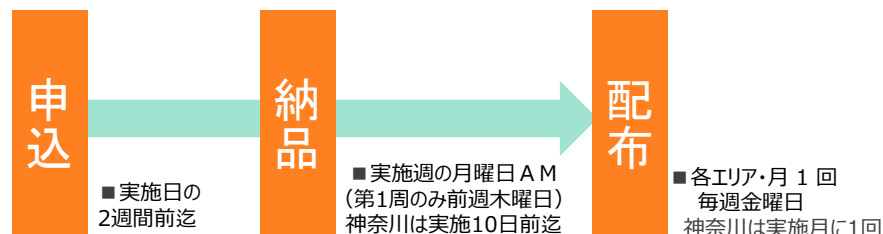

スケジュール

料金 ※税別

サイズ(斤量)	料金(/部)	重さ目安
B5・A4	13円	～8.0g
B4	17円	～14.0g
A3	20円	～20.0g
B3	24円	～26.0g

注意事項

- ① 最少申込部数は実施エリア内で1,000部以上。
- ② B4以上のサイズはA4以下迄の折り加工が必要。
- ③ カタログ、冊子等は別途見積。

配布部数	【東京都】約40,000部 【神奈川県】約10,000部
配布日	【東京都】都内を全4エリアに分け、各エリアに月1回毎週金曜日に配布 【神奈川県】3ヶ月に2回配布
配布方法	エリア内の高層マンションへメール便として配達
配布エリア	【東京都】港区・江東区・中央区・渋谷区・品川区・千代田区・新宿区・目黒区・文京区・豊島区 【神奈川県】横浜市(みなとみらい・ポートサイド)、川崎市(武蔵小杉)
読者層	高所得者(富裕層)