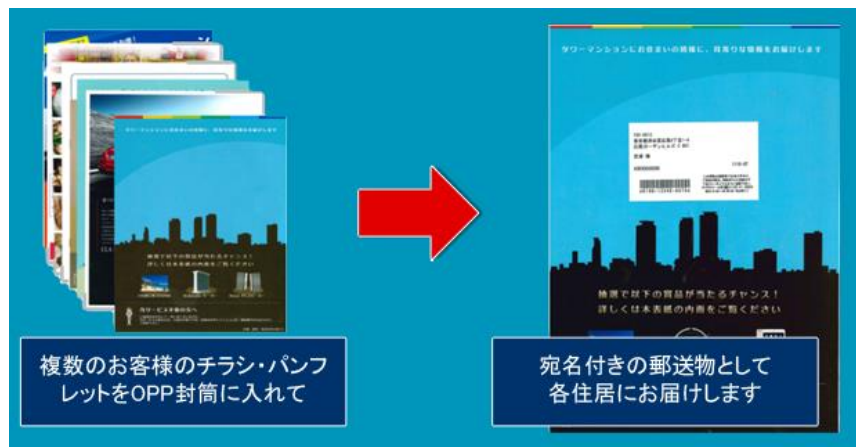

## タワーマンションの全世帯にチラシ等をお届けできるサービス 高層タワーマンション向けチラシお届けサービス

高層マンションの住民の方に向け、チラシ・パンフレット等をまとめて直接お届けする  
広告デリバリーサービスです。

高層マンションは厳重なセキュリティ管理がされており、住居の方と認可されている  
輸送業者しかポストにたどり着けません。有望な見込み客の多い高層マンションの  
住民の方は、消費意欲が大きくチラシ等の販促物を望む声が多くなっています。  
定期的にチラシをパッケージングし、宅配業者が「宛名付きの郵送物」としてメール便  
として一軒一軒配達する為、確実に各世帯にお届けできます。