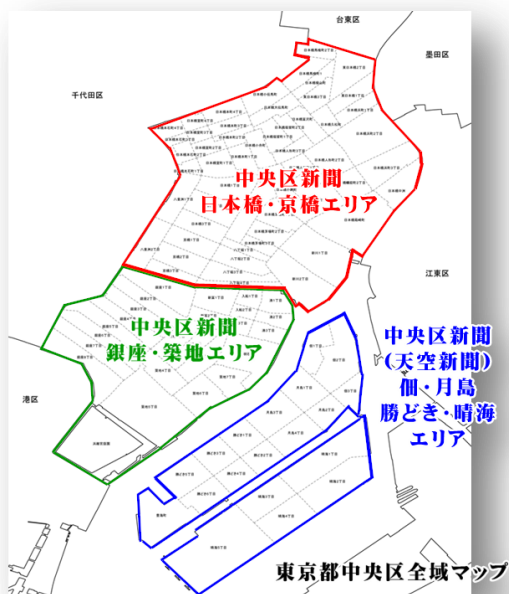

中央区新聞

中央区の事業所・戸建て・マンションに60,000部を発行している地域に根ざしたコミュニティ情報紙です。

各エリアごとの特色に沿った記事(著名人・弁護士・経営コンサルタントのコラム記事、地域のイベント情報、読者の方々に役立つお得な情報、求人情報メール、各種運営イベント情報)や読者の生の声を中心とした親しみやすい内容となっております。

発行部数	60,000部 【銀座・築地】20,000部、【日本橋・京橋】20,000部、【月島・佃・勝どき・晴海】20,000部
発行日	毎月1回 毎月25日～翌月5日までに配布
配布方法	媒体社配布スタッフによるポスティング配布
配布エリア	東京都中央区全域
その他	1業種1社制 折込枚数制限あり

ターゲット

東京都中央区に在住・在勤している人すべてになります。

スケジュール

料金 ※税別

【B5・A4サイズ】 @6.0円

【B4・A3サイズ】 @8.0円

※サイズがA3以上の場合、仕上りがB4以下になるように折ってご納品下さい。
※折込チラシのご依頼は1,000枚～ お受けいたします。
※エリアの配布状況（配布許可拡大など）により折込単価が随時変更になる場合がございます。

注意事項